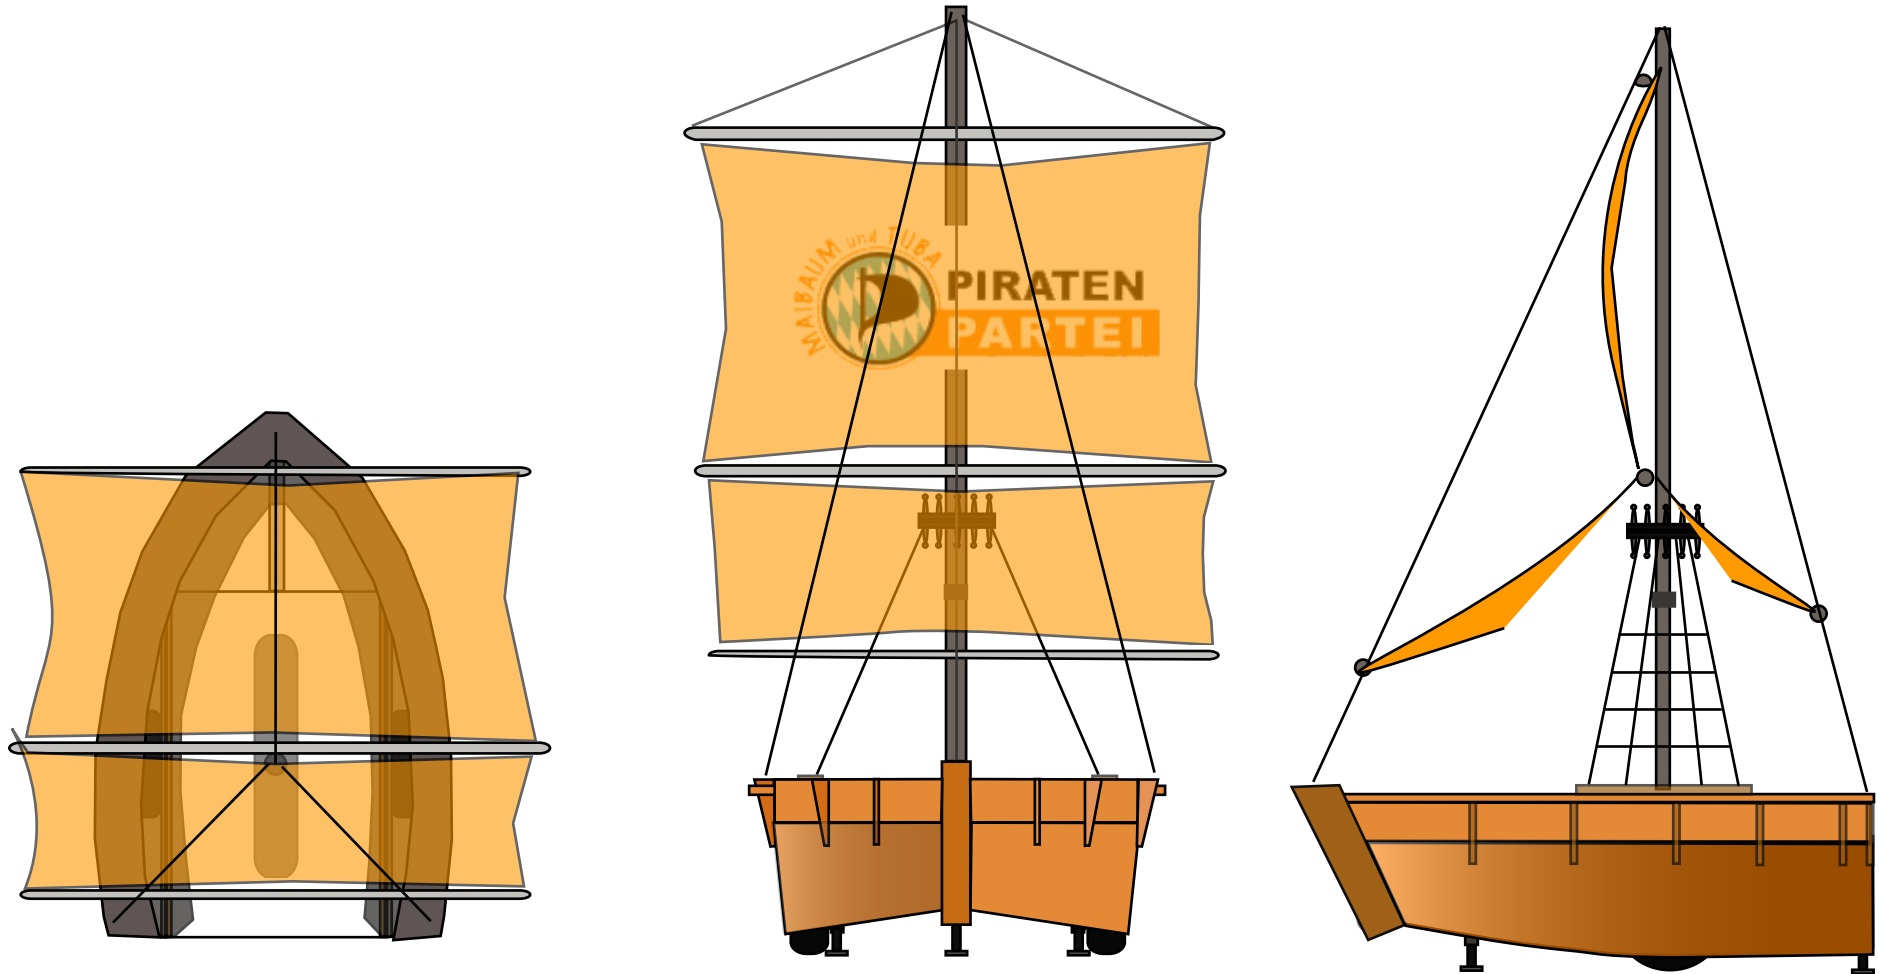

MS-Pirat Segel

**Segel 300 x 200 mm, Plane ca 300 x 400 mm, Quermasten 3 stck a`320 mm, $\varnothing = 50$ mm. Alu
2 Stck Mastchellen, 30 Stck Ringösen ca 50 lfm Stahseil, 20 Stck Kauschen**