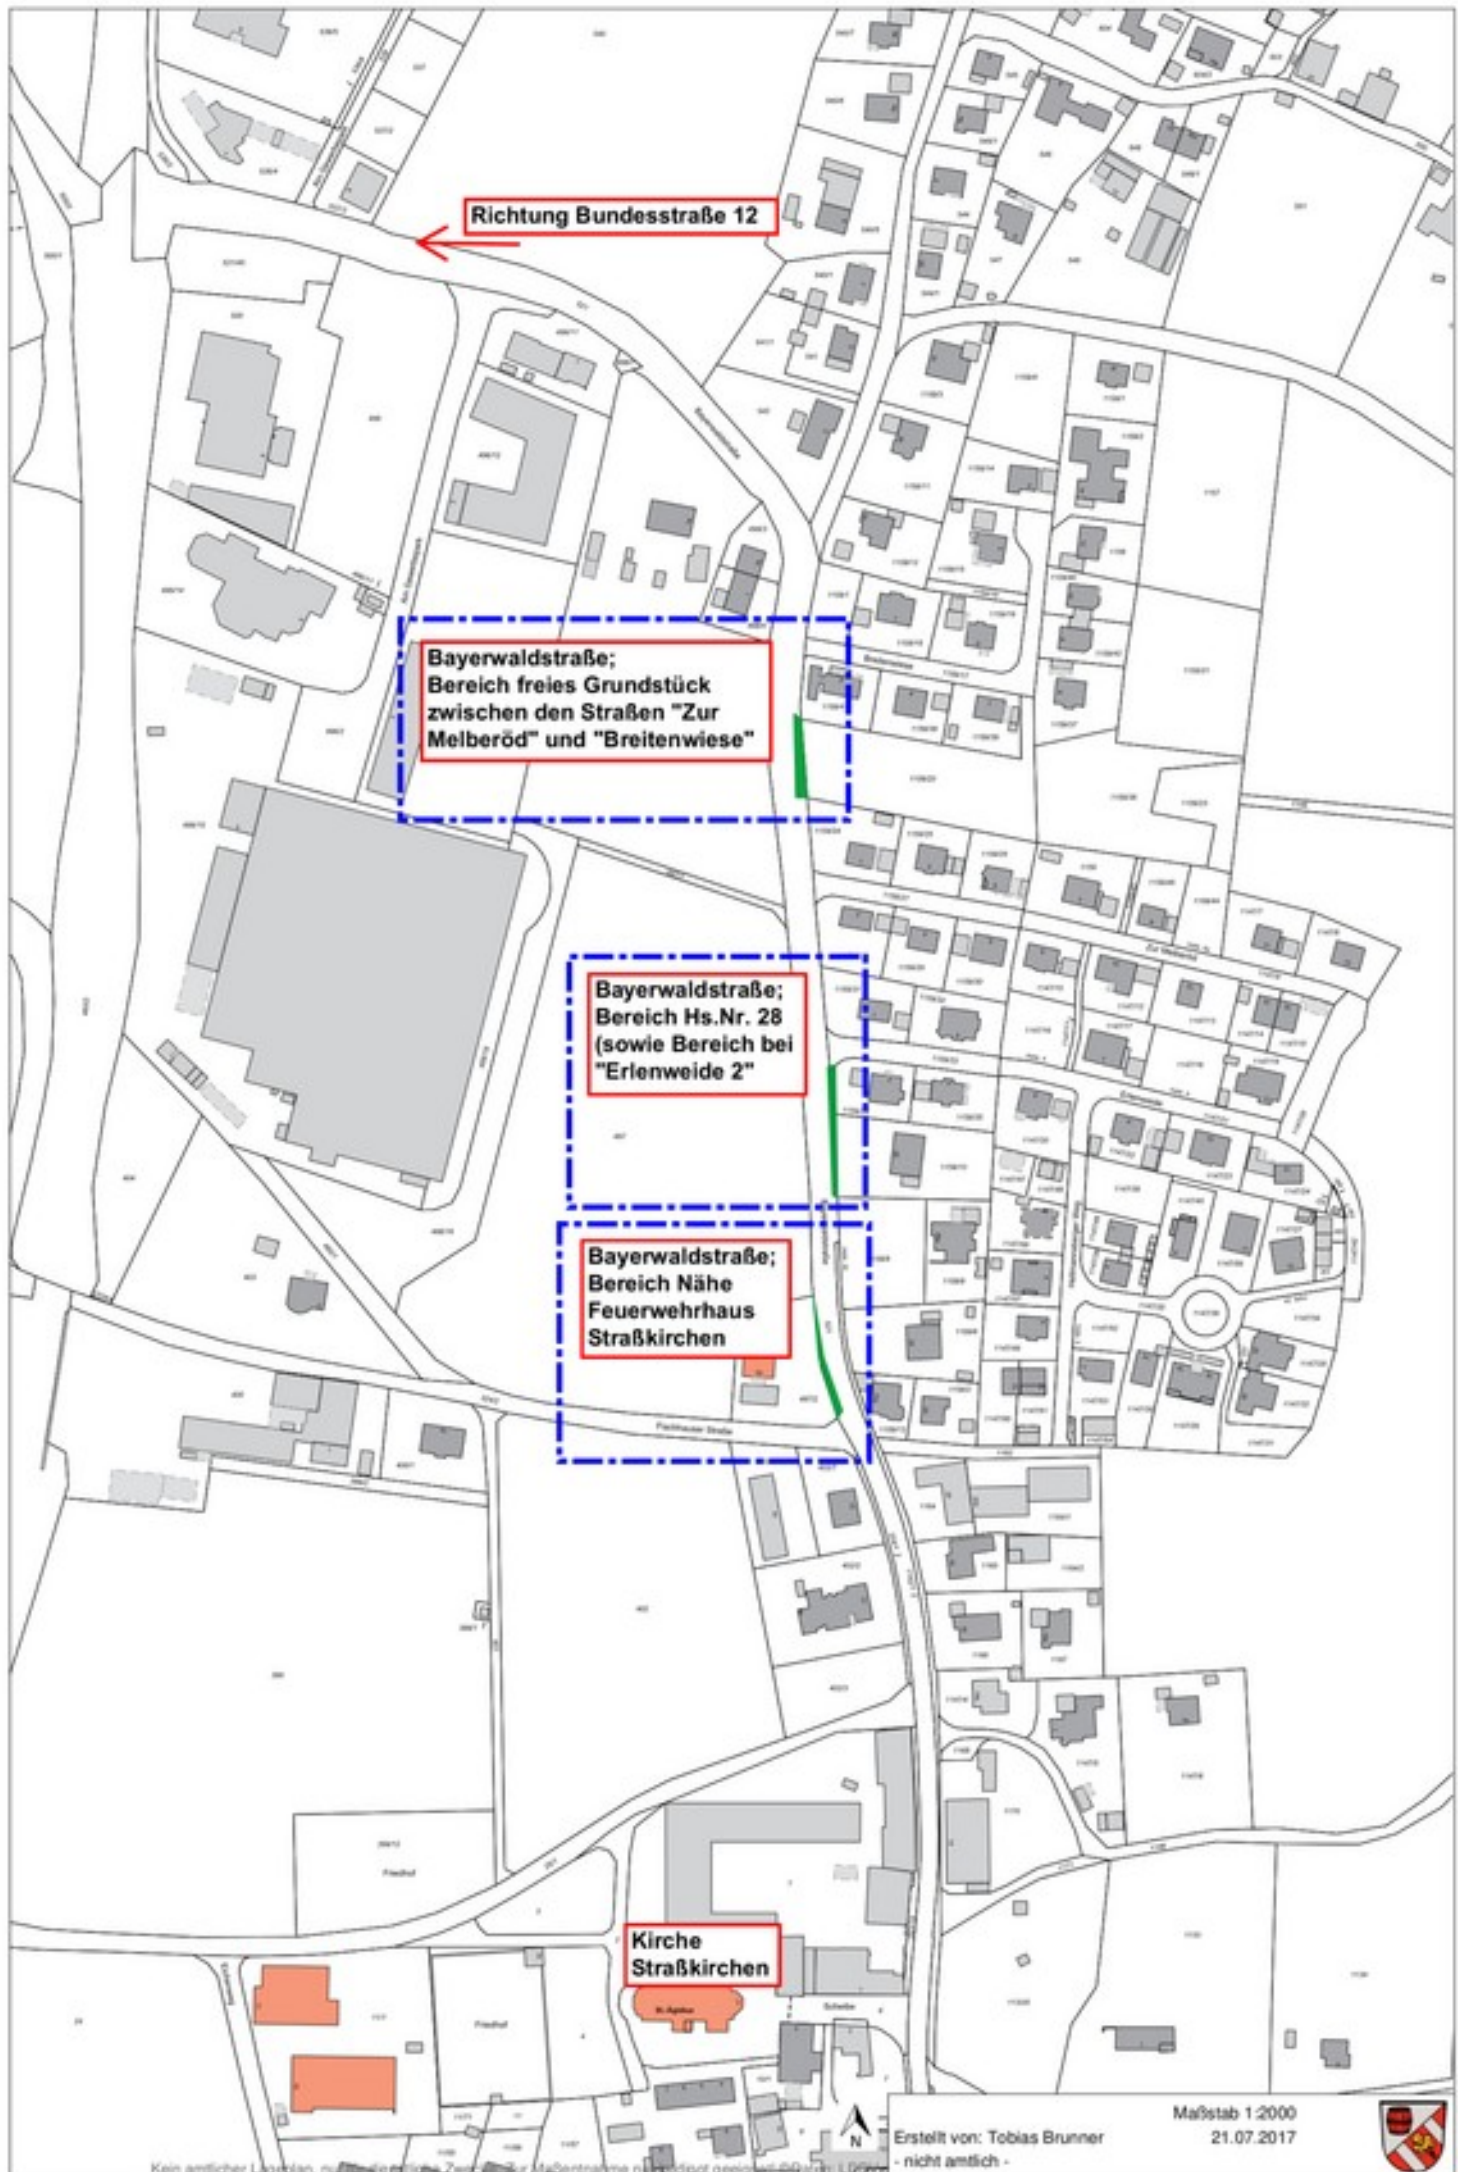

Netto-Markt

Straße "Am Schmidfeld",
Bereich zwischen
Hs.Nr. 6 a und 8

Passauer Str.
Bereich gegenüber
Hs.Nr. 8

Frankbachstraße
Bereich freies
Grundstück vor
Tennisplätzen

Frankbachstraße
Bereich
gegenüber Hs.Nr.
30, 32, 34

Sparkasse

Schule Salzweg

Erstellt von: Tobias Brunner
- nicht amtlich -

Maßstab 1:2700
21.07.2017

Richtung Bundesstraße 12

Bayerwaldstraße;
Bereich freies Grundstück
zwischen den Straßen "Zur
Melberöd" und "Breitenwiese"

Bayerwaldstraße;
Bereich Hs.Nr. 28
(sowie Bereich bei
"Erlenweide 2")

Bayerwaldstraße;
Bereich Nähe
Feuerwehrhaus
Straßkirchen

Kirche
Straßkirchen

Maßstab 1:2000
21.07.2017

Erstellt von: Tobias Brunner
- nicht amtlich -