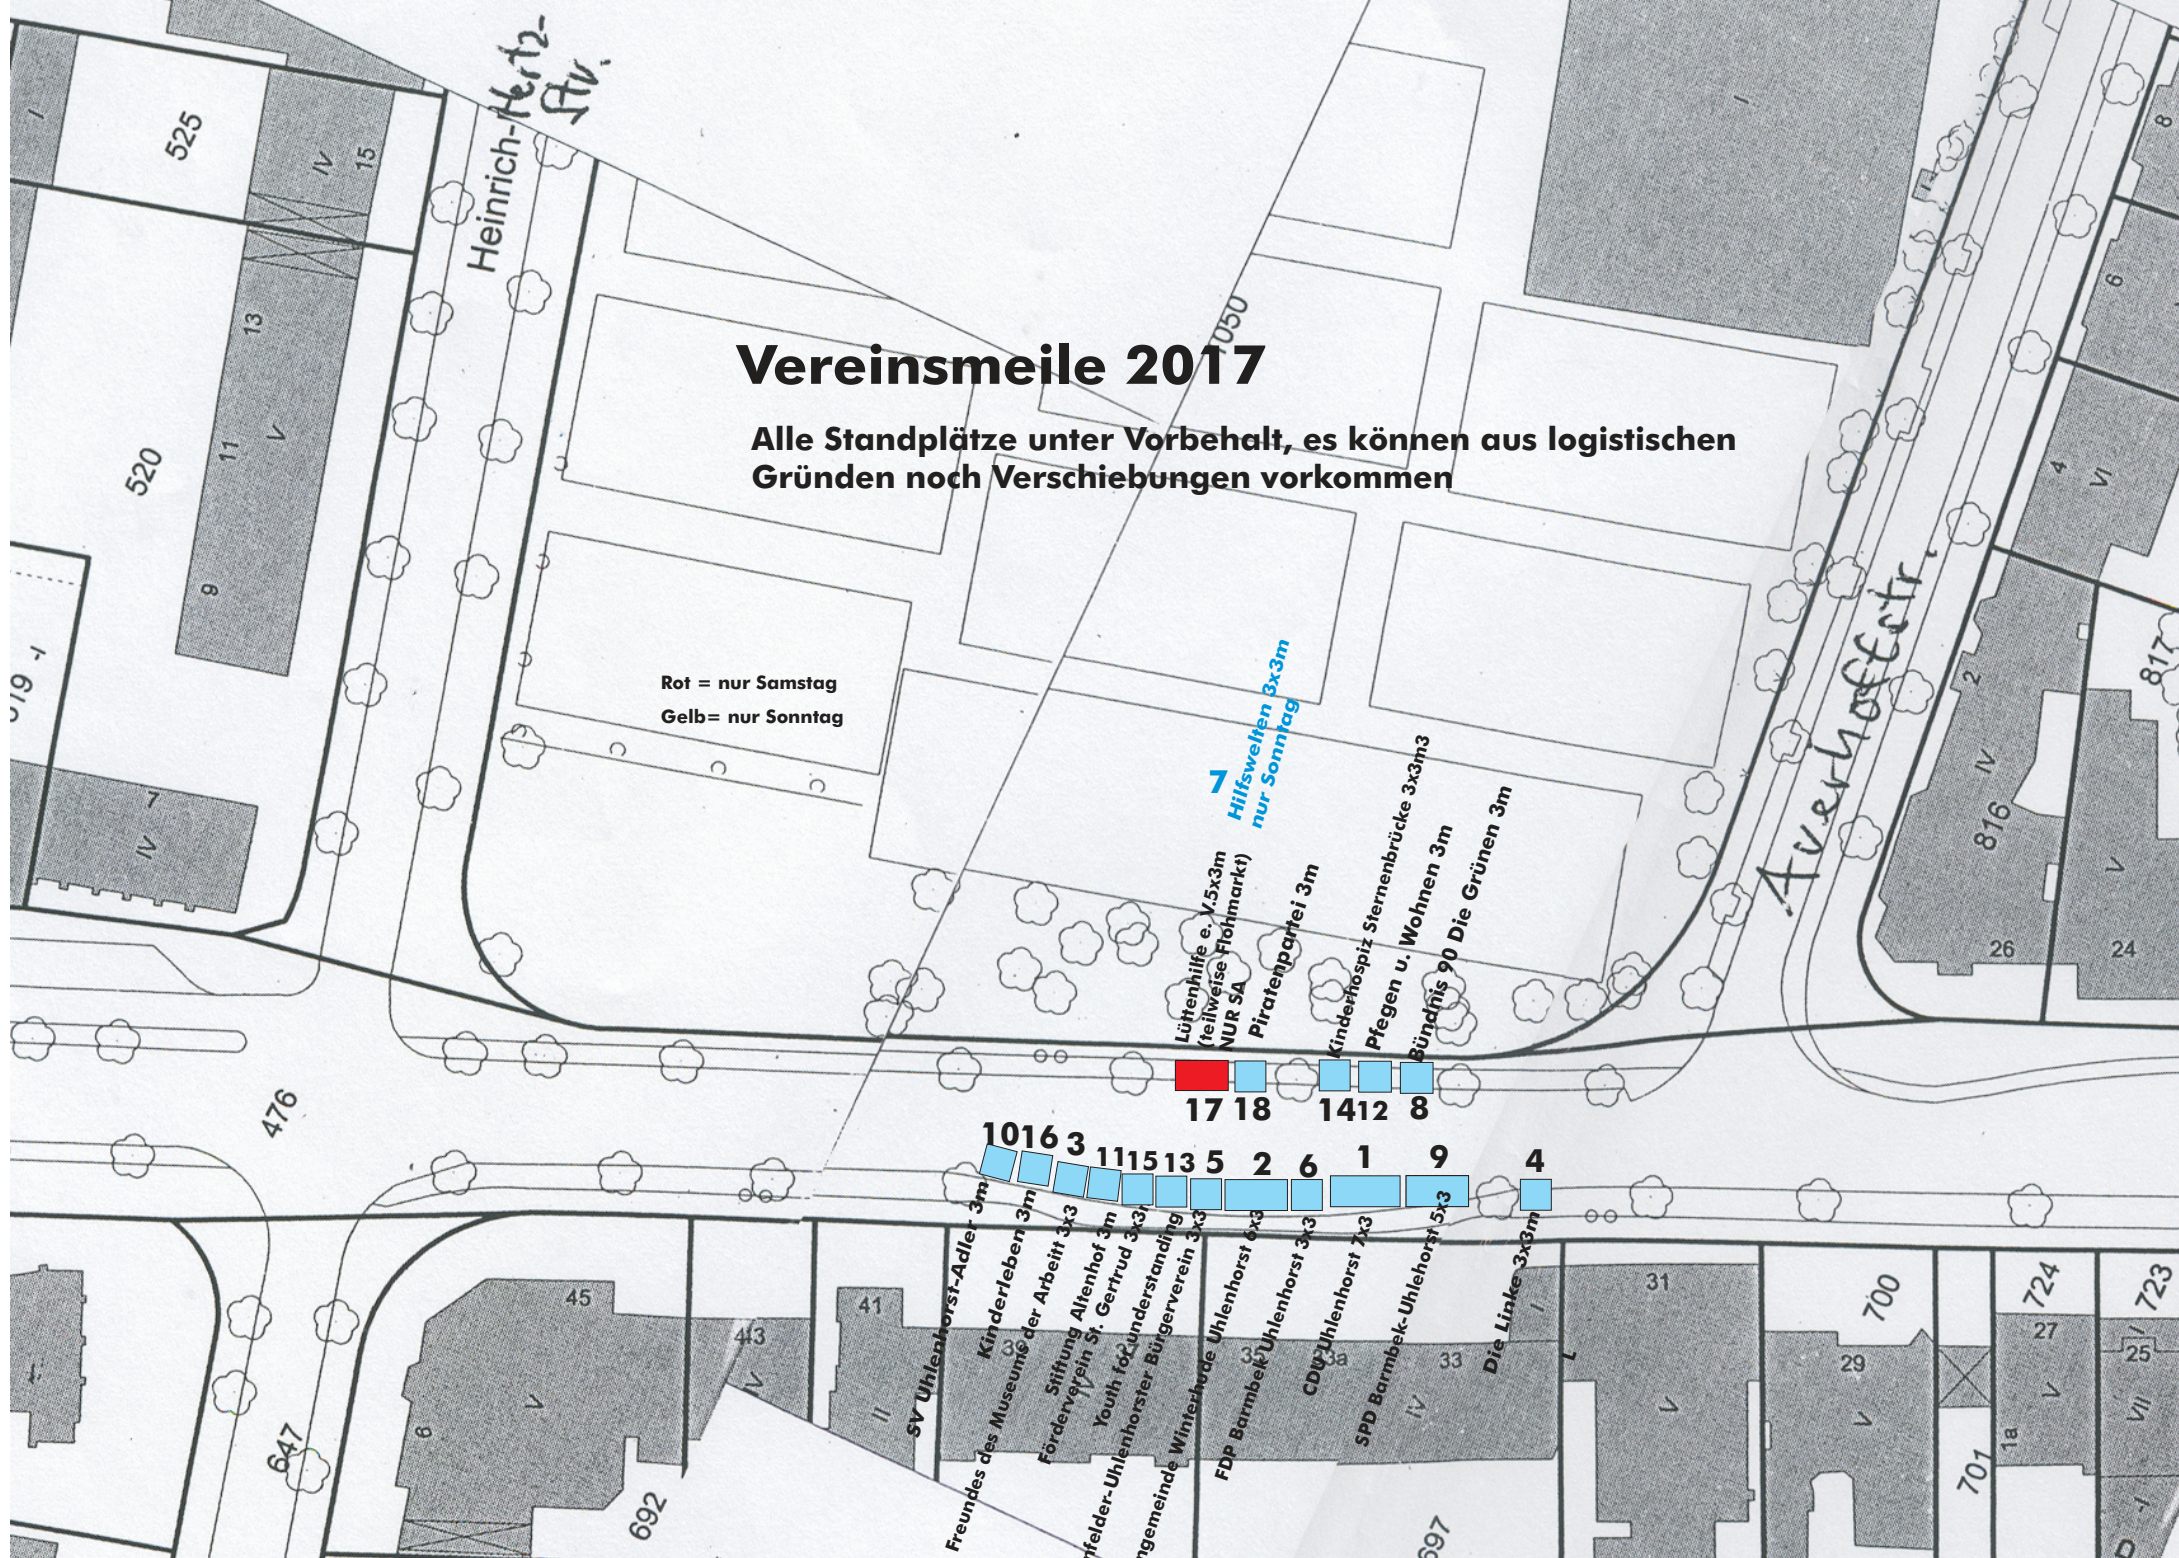

# Vereinsmeile 2017

Alle Standplätze unter Vorbehalt, es können aus logistischen Gründen noch Verschiebungen vorkommen

Rot = nur Samstag  
Gelb = nur Sonntag

Lüttenhilfe e.V. 1,5x3m  
(teilweise Flohmarkt)  
NUR SA

Hilfswellen 3x3m  
nur Sonntag

Piratenpartei 3m

Kinderhospiz Sternenbrücke 3x3m3

Pflegen u. Wohnen 3m

Bündnis 90 Die Grünen 3m

17 18 14 12 8

10 16 3 11 15 13 5 2 6 1 9 4

Freundes des Museums der Arbeit 3x3

Kinderleben 3m

Stiftung Altenhof 3m

Förderverein St. Gertrud 3x3

Youth for Understanding

engemeinde Winteshode Uhlenhorst 3x3

FDP Barmbek-Uhlenhorst 3x3

CDU-Uhlenhorst 3x3

SPD Barmbek-Uhlenhorst 5x3

Die Linke 3x3m

Heinrich-Hertz-Str.

Auerhoffertr.

476

647

692

697

700