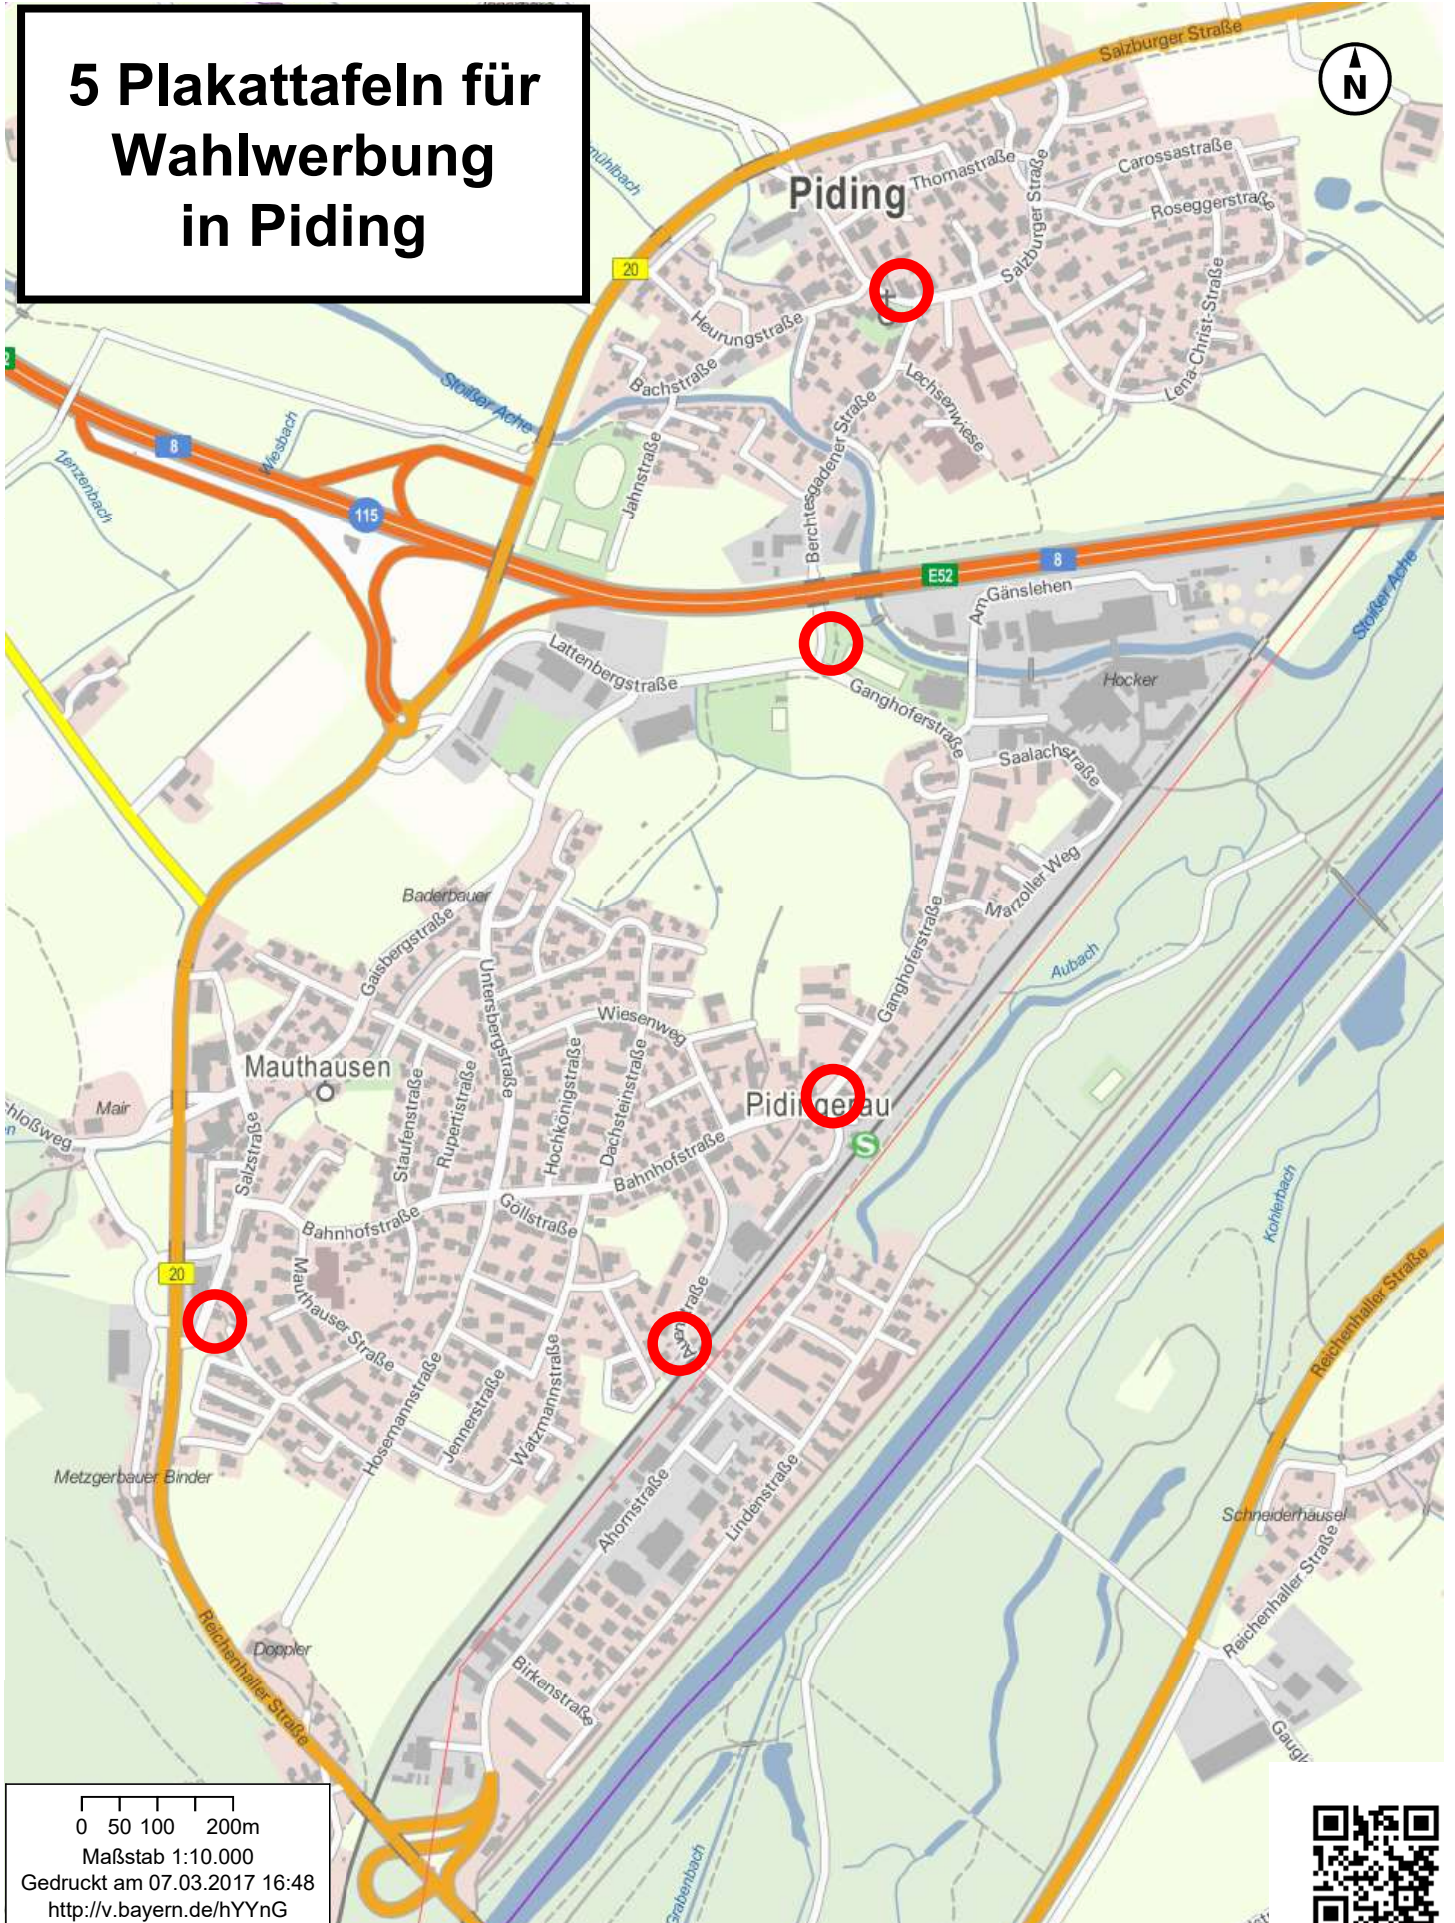

5 Plakattafeln für Wahlwerbung in Piding

0 50 100 200m
 Maßstab 1:10.000
 Gedruckt am 07.03.2017 16:48
<http://v.bayern.de/hYYnG>