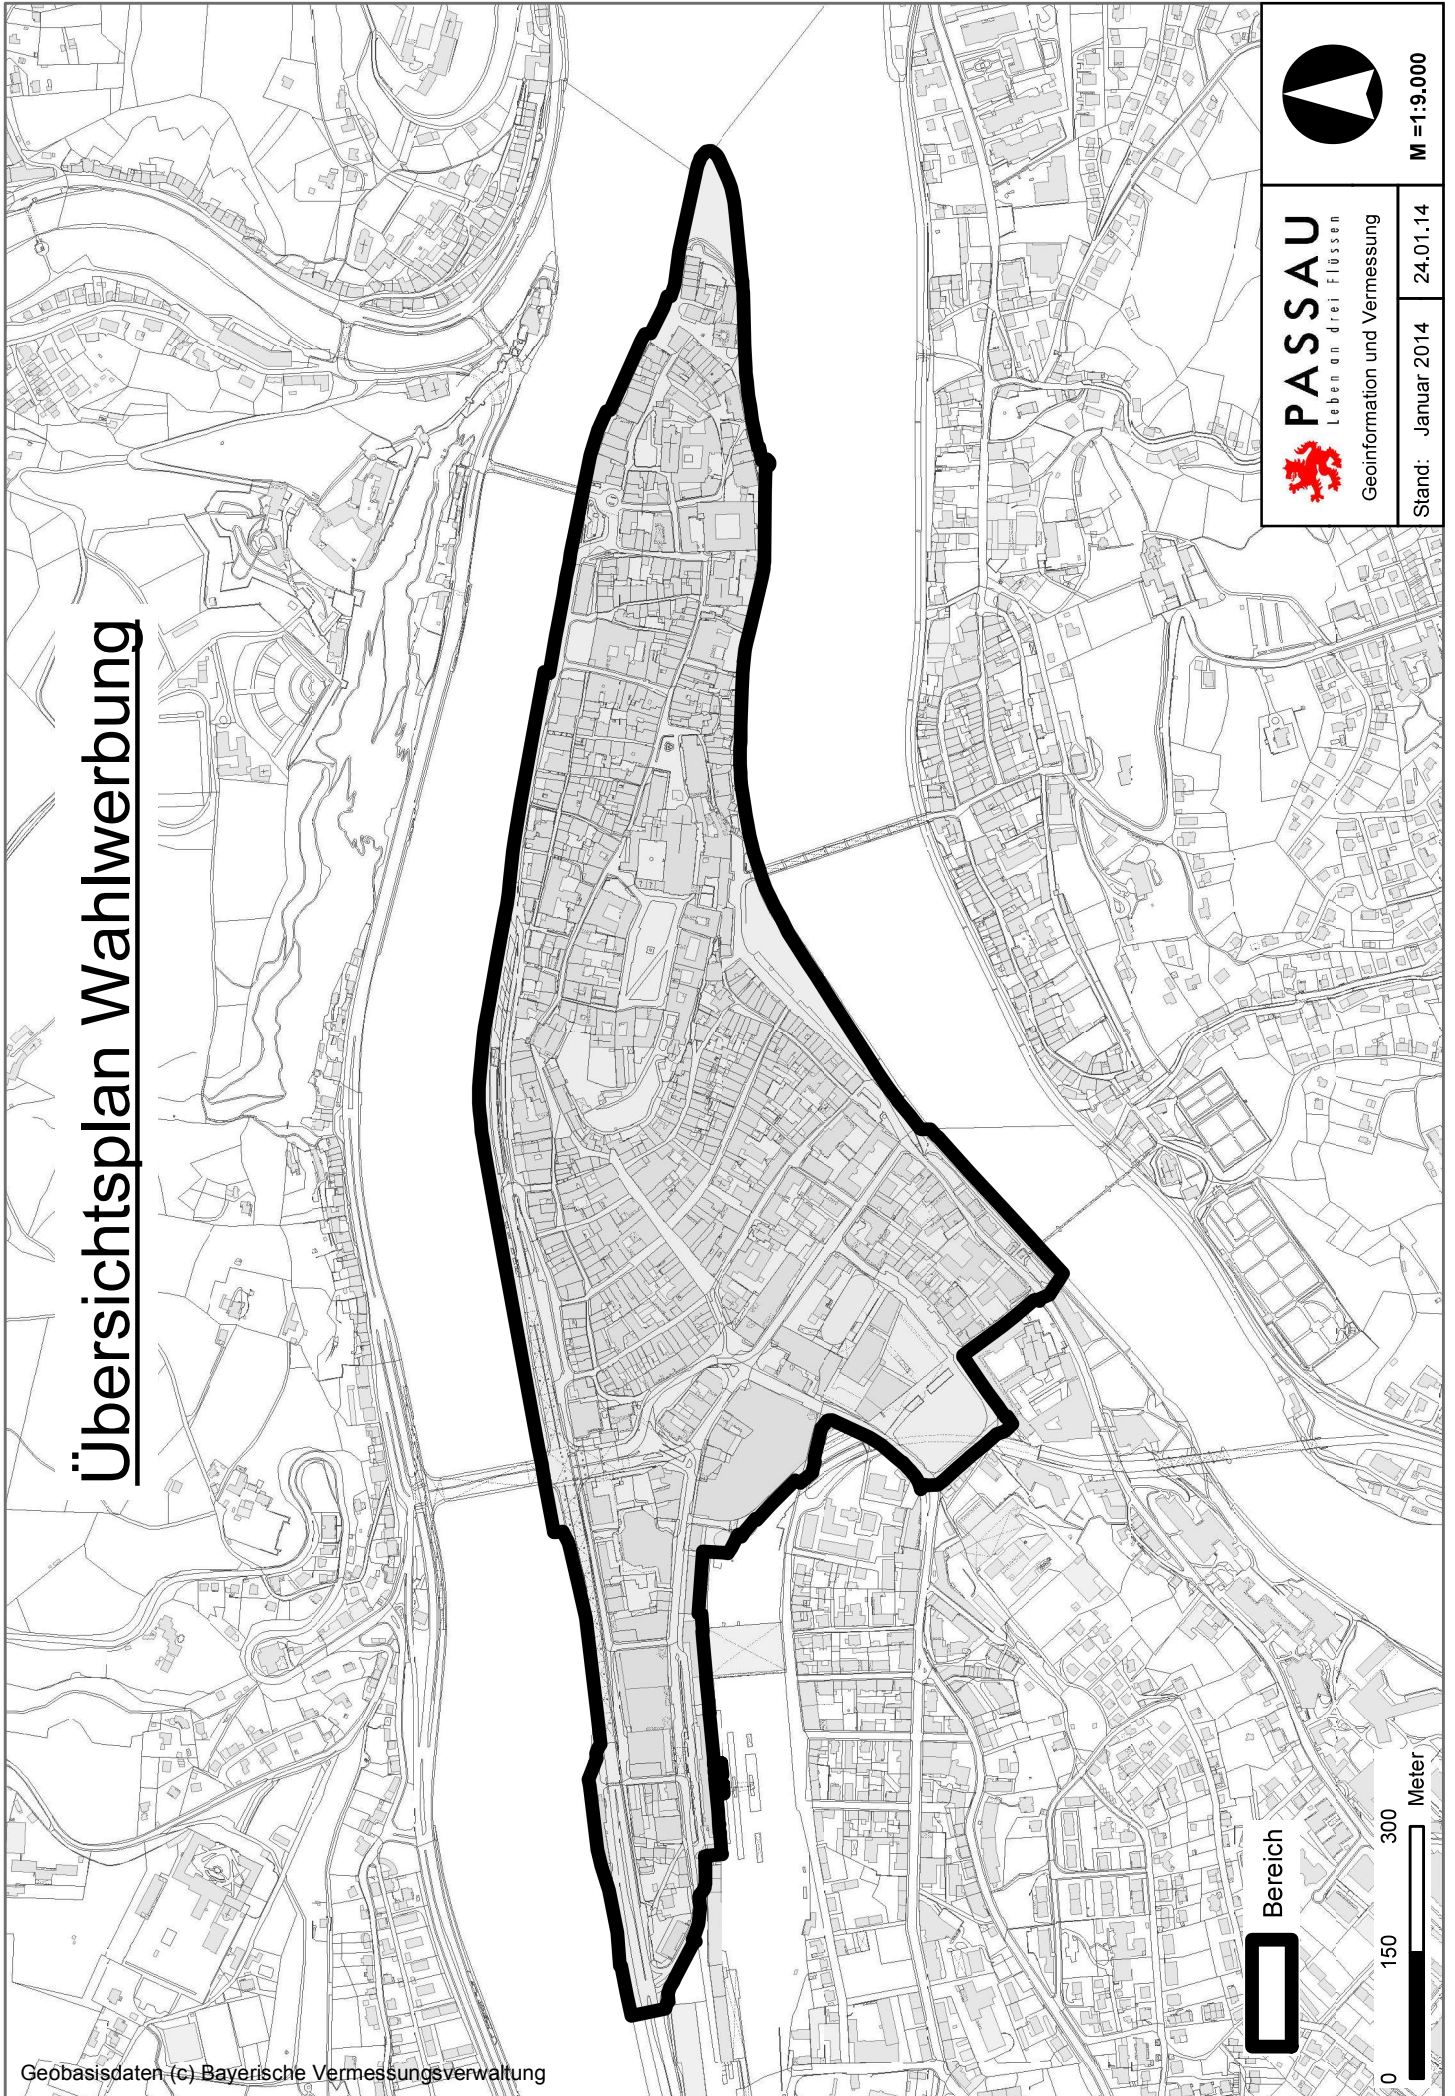

Übersichtsplan Wahlwerbung

Geobasisdaten (c) Bayerische Vermessungsverwaltung

Bereich

PASSAU
Leben an drei Flüssen
Geoinformation und Vermessung

Stand: Januar 2014 24.01.14

M = 1:9.000