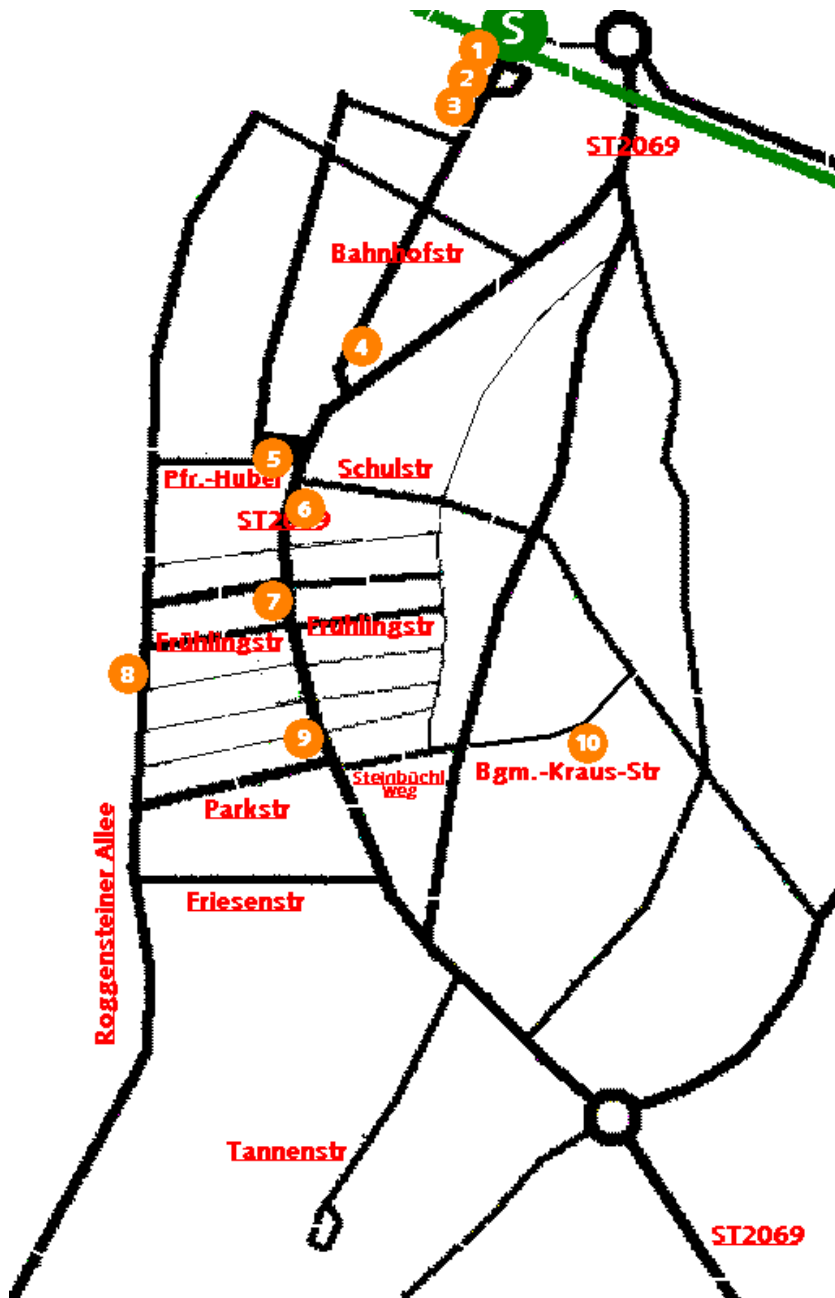

Dokumentation Plakatierung 82223 Eichenau
 Bundestagswahl 2009
 Übersicht

Nr.	Straße/Stelle	Motiv	Datum
1	Bahnhofstr./ Bahnhofsvorplatz (öffentlich)	Münze	20.08.09
2	Bahnhofstr./ Bahnhofsvorplatz (öffentlich)	Änderhaken	20.08.09
3	Bahnhofstr./ Bahnhofsvorplatz (öffentlich)	Bildung	20.08.09
4	Bahnhofstr.	Glasmensch	20.08.09
5	Emmeringer Str.	Kuh	22.08.09
6	Hauptstr./ST2069	Glasmensch	23.08.09
7	Hauptstr./ST2069	Änderhaken	23.08.09
8	Roggensteiner Allee	Bildung	23.08.09
9	Hauptstr./ST2069	Kuh	22.08.09
10	Bgm.-Kraus-Str.	Änderhaken	22.08.09

Stand 23.08.09

Dokumentation Plakatierung 82223 Eichenau Bundestagswahl 2009 Bahnhofsvorplatz

Plakat 1 (Tag)... und bei Nacht

Plakat 2

Plakat 3

Dokumentation Plakatierung 82223 Eichenau Bundestagswahl 2009

Plakat 4

Plakat 5

Plakat 6

Plakat 7

Dokumentation Plakatierung 82223 Eichenau Bundestagswahl 2009

Plakat 8

Plakat 9

Plakat 10