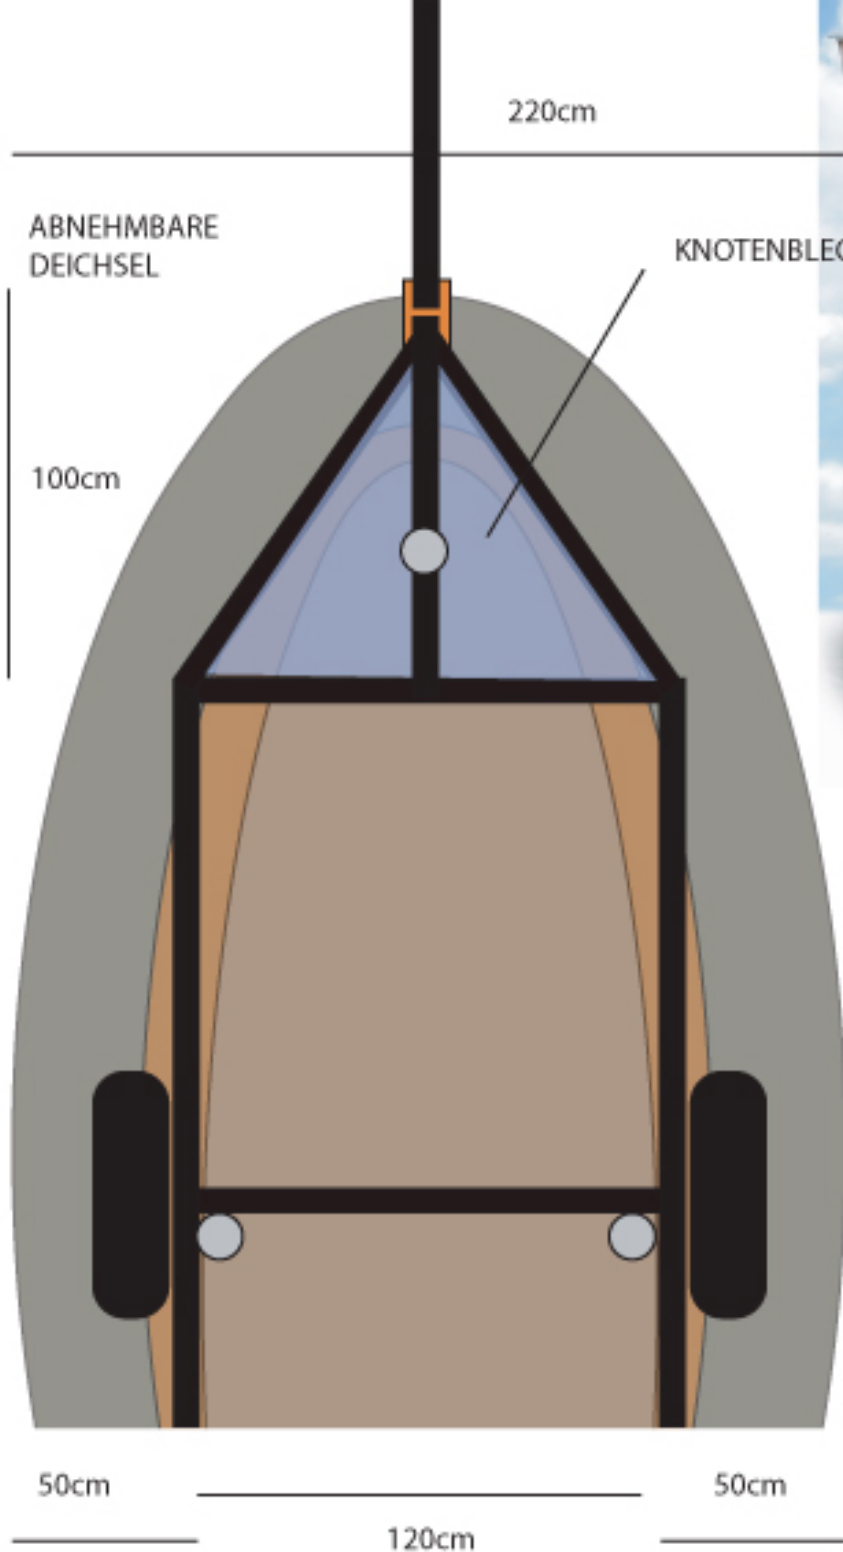

## M = 1:20

130cm

300cm

70cm

**SCHNITT**

**ANHÄNGER**  
**M = 1:20**

**ANSICHT**

**ANHÄNGER**  
**M = 1:20**