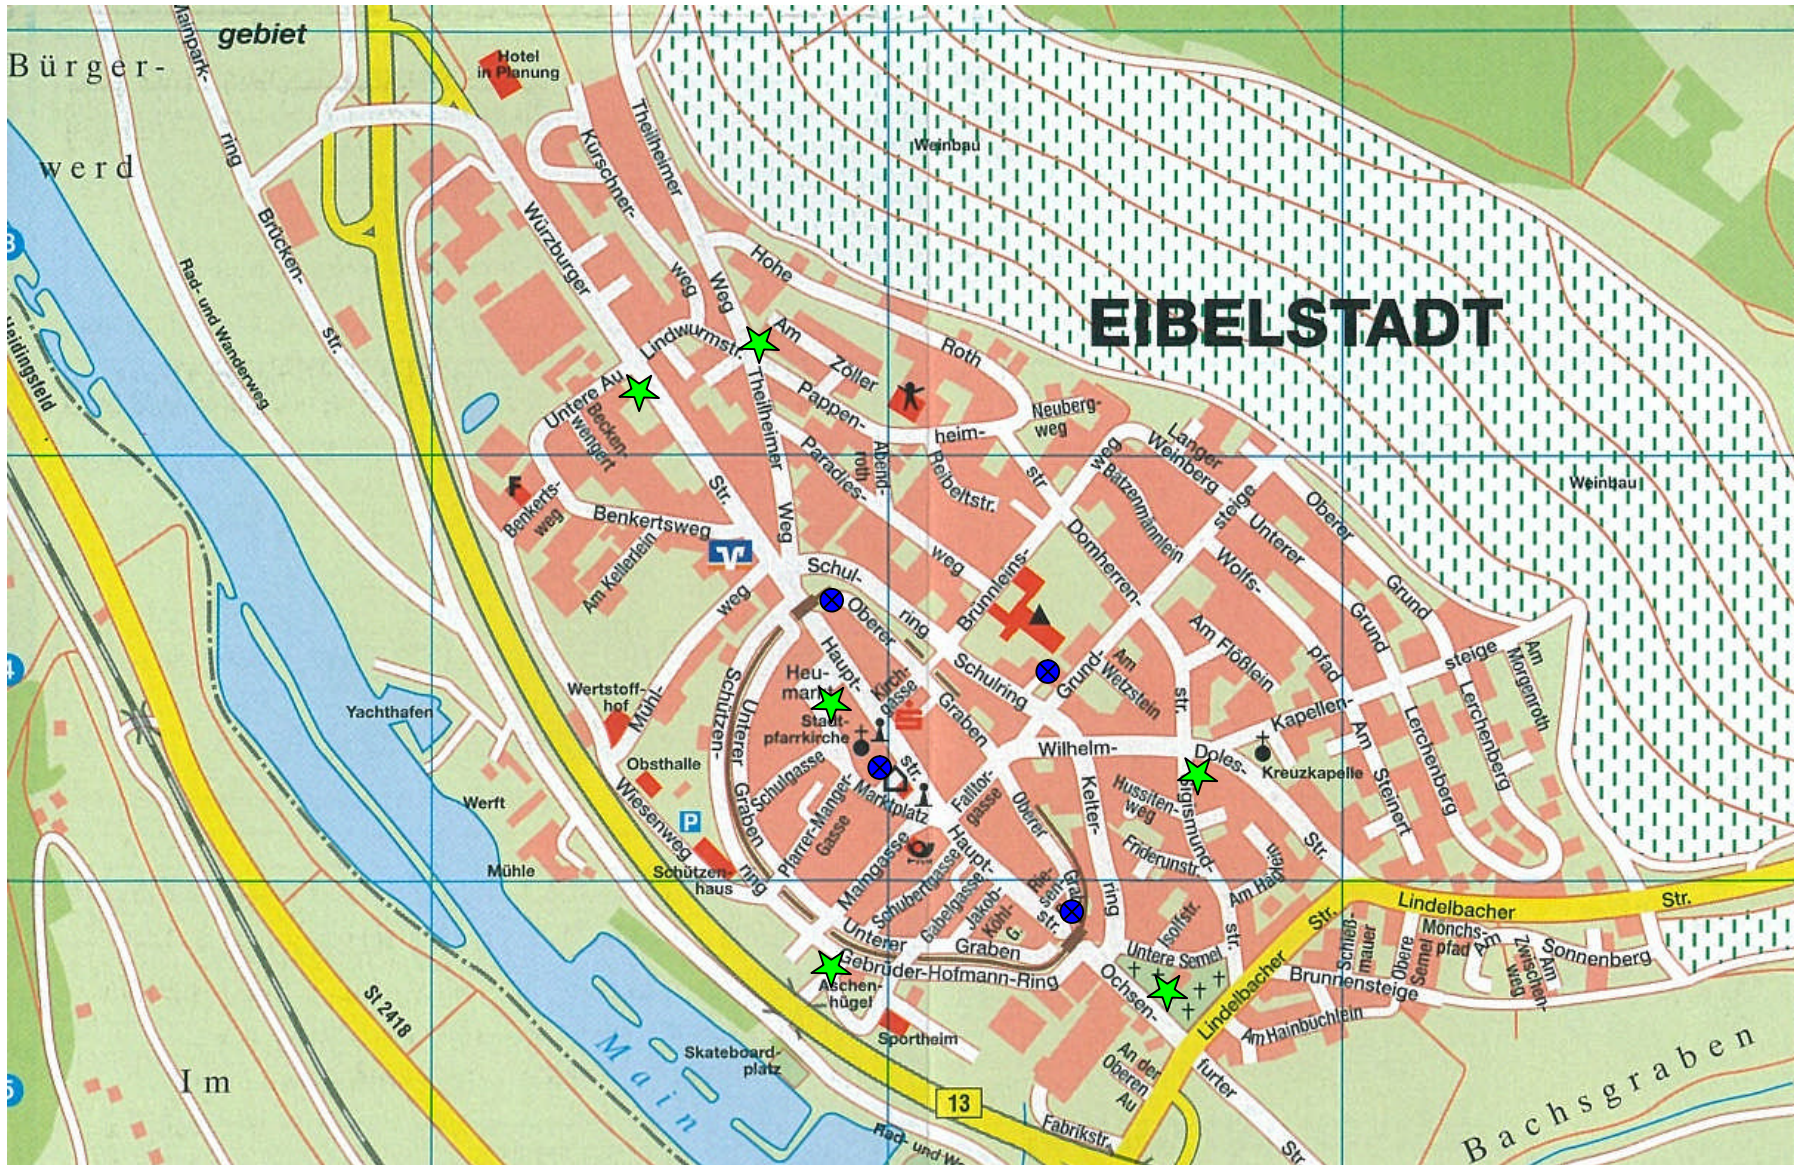

Standorte der Wahl – Plakattafeln in Eibelstadt

★ = Standorte der Plakattafeln

⊗ = Standorte der Schaukästen

Standorte der Wahl – Plakattafeln in Eibelstadt

Aschenhügel

Friedhof

Heumarkt

Sigismundstraße / Ecke
Wilhelm-Doles-Straße

Pappenheimstraße / Ecke
Theilheimer Weg

Würzburger Straße / Ecke Untere Au

Die vier Standorte der Schaukästen sind hinter dem Rathaus, am Ochsenfurter sowie am Würzburger Tor und am Brunnenhaus am Falltor.