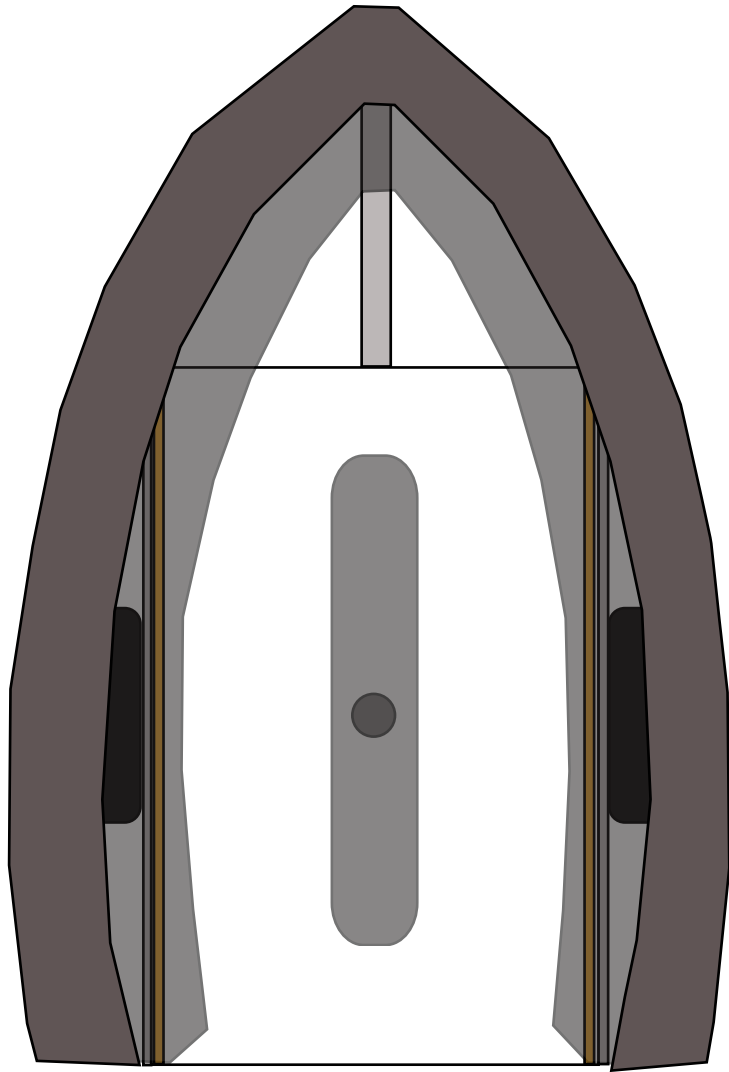

MS-Pirat Wellblech

2 Stück a` 200 x 80 cm, A = 15mm