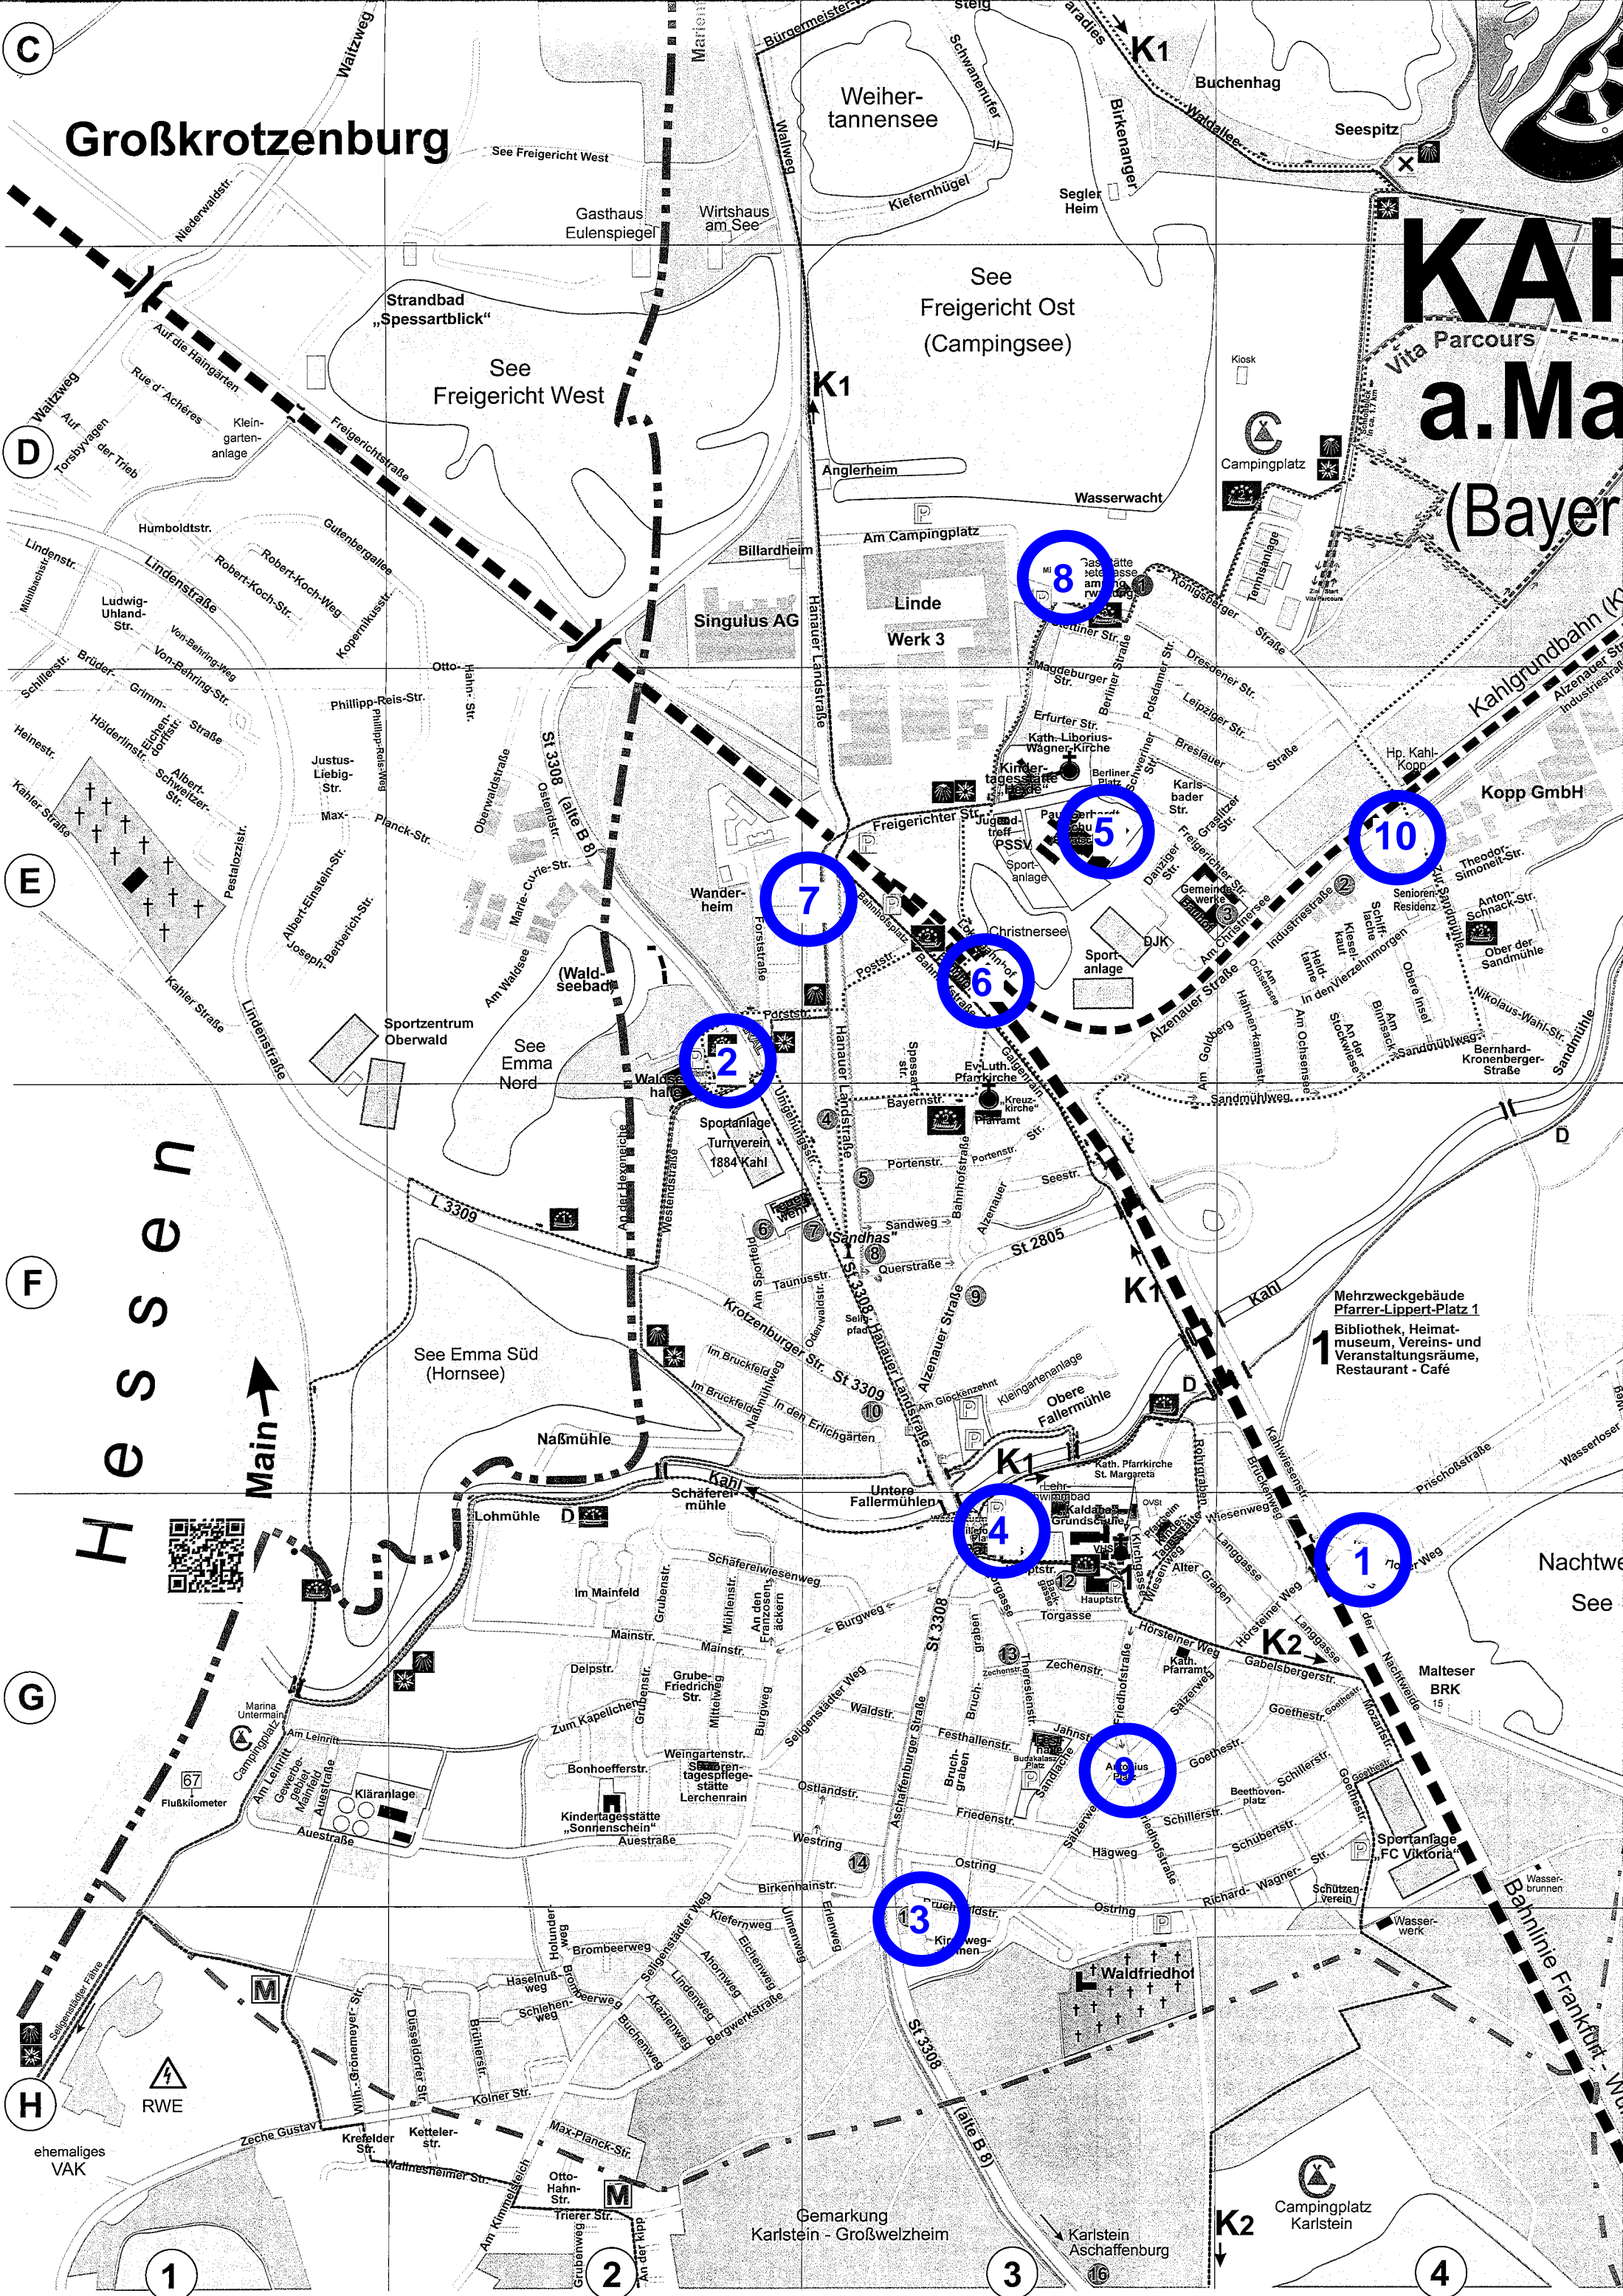

Großkrotzenburg

Kahl a. Ma (Bayer

H E S S E N

Main →

C
D
E
F
G
H

Mehrzweckgebäude
Pfarrer-Lippert-Platz 1
Bibliothek, Heimat-
museum, Vereins- und
Veranstaltungsräume,
Restaurant - Café

1 2 3 4