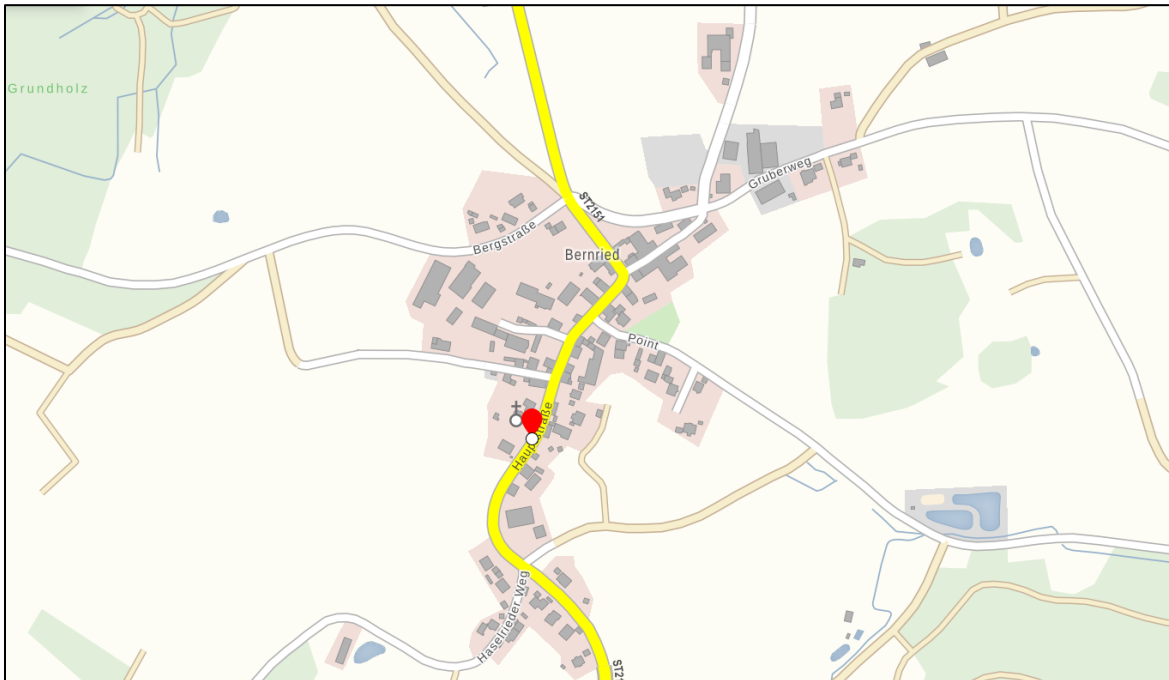

**Kommunalwahl am 15. März 2020 in Rötz;  
Standorte der Plakatwände im Stadtbereich von Rötz:**

**Standort der Plakatwand im Ortsteil Hillstett:  
Die Plakatwand befindet sich an der Kreisstraße CHA 33 am Ortseingang von Hillstett aus Richtung  
Rötz kommend**

**Standort der Plakatwand im Ortsteil Bernried:**

**Die Plakatwand befindet sich an der Ortsdurchfahrt von Bernried (Staatsstraße 2151) beim Feuerwehrgerätehaus Bernried, Hauptstraße 22, 92444 Rötz, OT Bernried:**

**Standort der Plakatwand im Ortsteil Pillmersried:**

**Die Plakatwand befindet sich an der Kreisstraße CHA 34 entlang der Ortsdurchfahrt Pillmersried in Höhe des Anwesens Antoniusstraße 24, 92444 Rötz, OT Pillmersried**

**Standort der Plakatwand im Ortsteil Heinrichskirchen:  
Die Plakatwand befindet sich in der Ortsmitte von Heinrichskirchen am Dorfplatz**