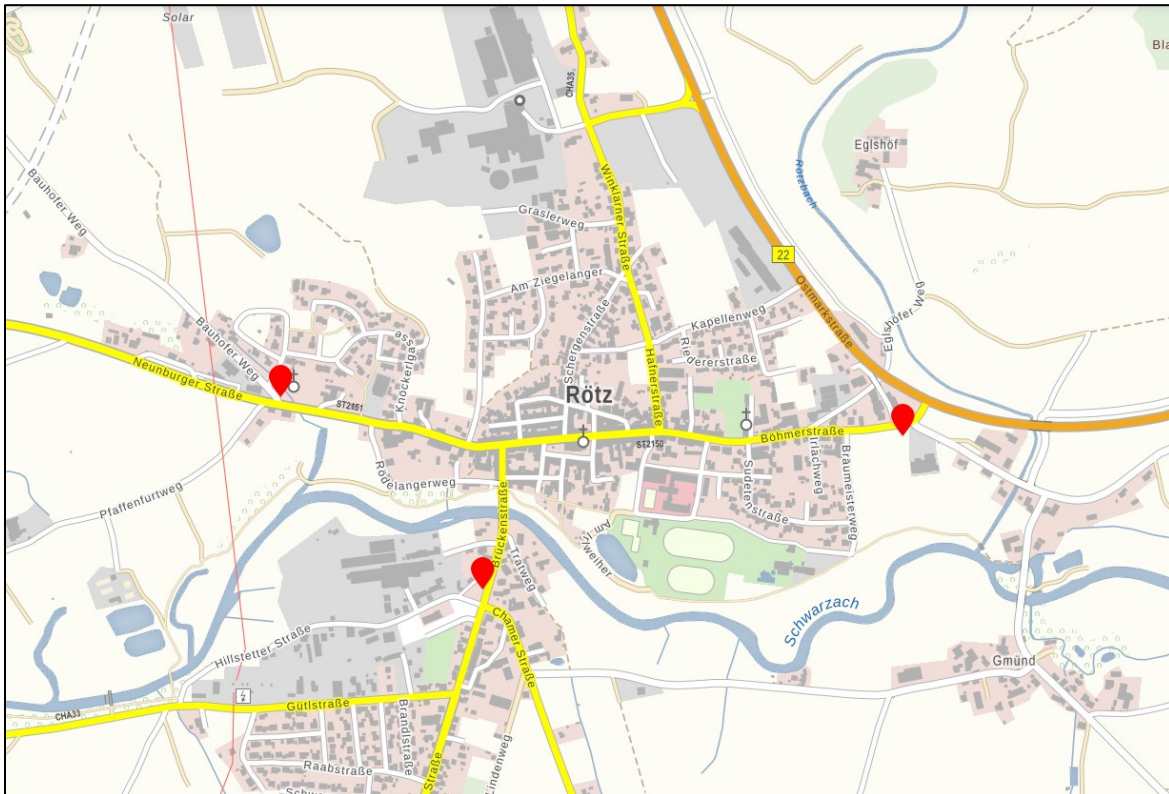

**Kommunalwahl am 15. März 2020 in Rötz;  
Standorte der Plakatwände im Stadtbereich von Rötz:**

**Standort der Plakatwand im Ortsteil Hillstett:  
Die Plakatwand befindet sich an der Kreisstraße CHA 33 am Ortseingang von Hillstett aus Richtung  
Rötz kommend**

**Standort der Plakatwand im Ortsteil Bernried:**

**Die Plakatwand befindet sich an der Ortsdurchfahrt von Bernried (Staatsstraße 2151) beim Feuerwehrgerätehaus Bernried, Hauptstraße 22, 92444 Rötz, OT Bernried:**

**Standort der Plakatwand im Ortsteil Pillmersried:**

**Die Plakatwand befindet sich an der Kreisstraße CHA 34 entlang der Ortsdurchfahrt Pillmersried in Höhe des Anwesens Antoniusstraße 24, 92444 Rötz, OT Pillmersried**

**Standort der Plakatwand im Ortsteil Heinrichskirchen:  
Die Plakatwand befindet sich in der Ortsmitte von Heinrichskirchen am Dorfplatz**