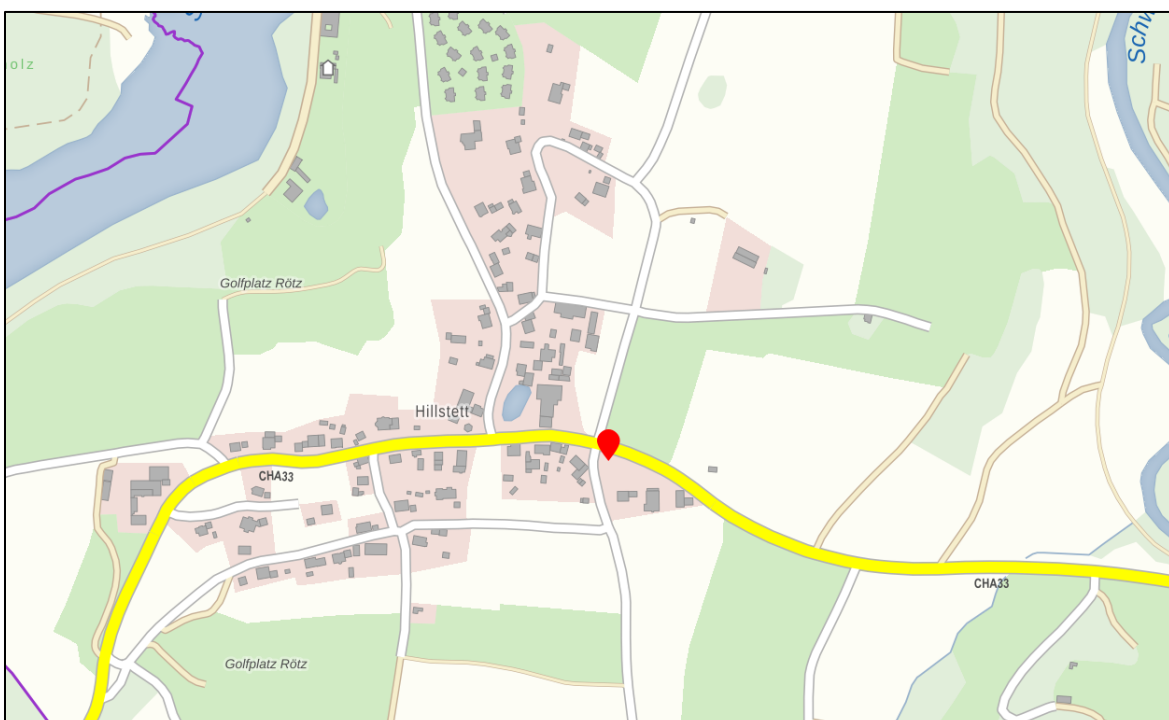

**Kommunalwahl am 15. März 2020 in Rötz;  
Standorte der Plakatwände im Stadtbereich von Rötz:**

**Standort der Plakatwand im Ortsteil Hillstett:  
Die Plakatwand befindet sich an der Kreisstraße CHA 33 am Ortseingang von Hillstett aus Richtung  
Rötz kommend**

**Standort der Plakatwand im Ortsteil Bernried:**

**Die Plakatwand befindet sich an der Ortsdurchfahrt von Bernried (Staatsstraße 2151) beim Feuerwehrgerätehaus Bernried, Hauptstraße 22, 92444 Rötz, OT Bernried:**

**Standort der Plakatwand im Ortsteil Pillmersried:**

**Die Plakatwand befindet sich an der Kreisstraße CHA 34 entlang der Ortsdurchfahrt Pillmersried in Höhe des Anwesens Antoniusstraße 24, 92444 Rötz, OT Pillmersried**

**Standort der Plakatwand im Ortsteil Heinrichskirchen:  
Die Plakatwand befindet sich in der Ortsmitte von Heinrichskirchen am Dorfplatz**