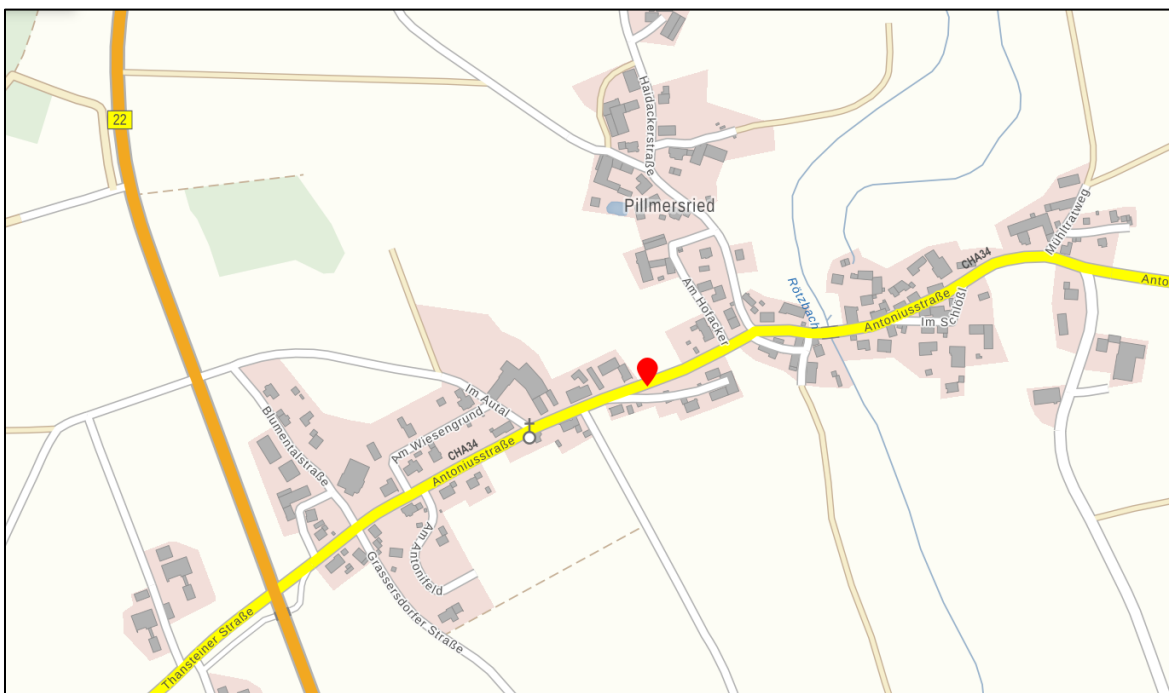

**Kommunalwahl am 15. März 2020 in Rötz;  
Standorte der Plakatwände im Stadtbereich von Rötz:**

**Standort der Plakatwand im Ortsteil Hillstett:  
Die Plakatwand befindet sich an der Kreisstraße CHA 33 am Ortseingang von Hillstett aus Richtung  
Rötz kommend**

**Standort der Plakatwand im Ortsteil Bernried:**

**Die Plakatwand befindet sich an der Ortsdurchfahrt von Bernried (Staatsstraße 2151) beim Feuerwehrgerätehaus Bernried, Hauptstraße 22, 92444 Rötz, OT Bernried:**

**Standort der Plakatwand im Ortsteil Pillmersried:**

**Die Plakatwand befindet sich an der Kreisstraße CHA 34 entlang der Ortsdurchfahrt Pillmersried in Höhe des Anwesens Antoniusstraße 24, 92444 Rötz, OT Pillmersried**

**Standort der Plakatwand im Ortsteil Heinrichskirchen:  
Die Plakatwand befindet sich in der Ortsmitte von Heinrichskirchen am Dorfplatz**